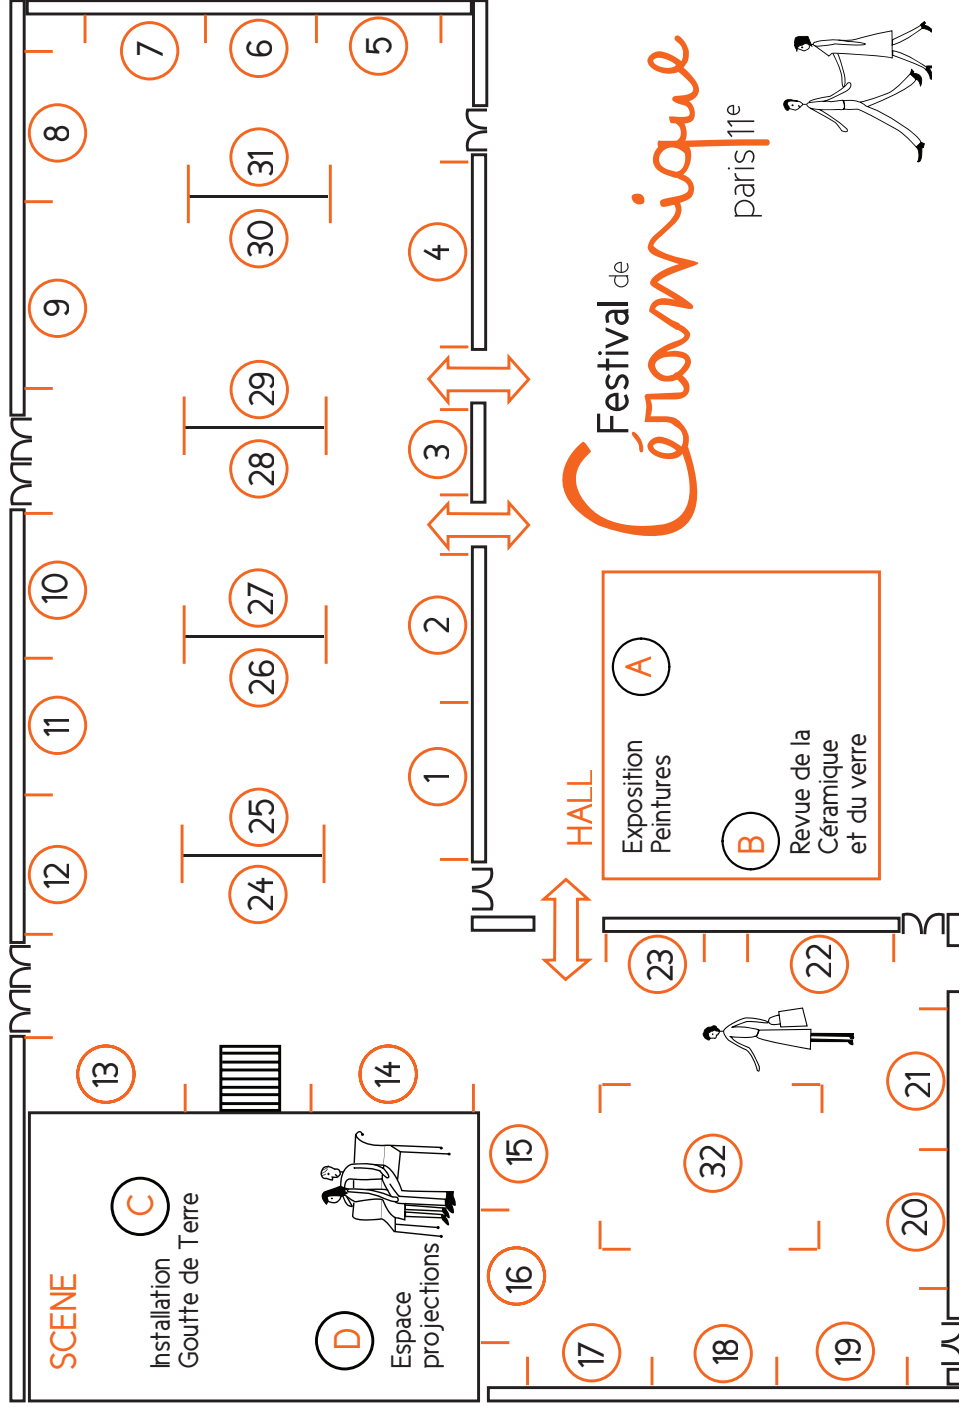

Plan

Festival de Céramique paris 11^e